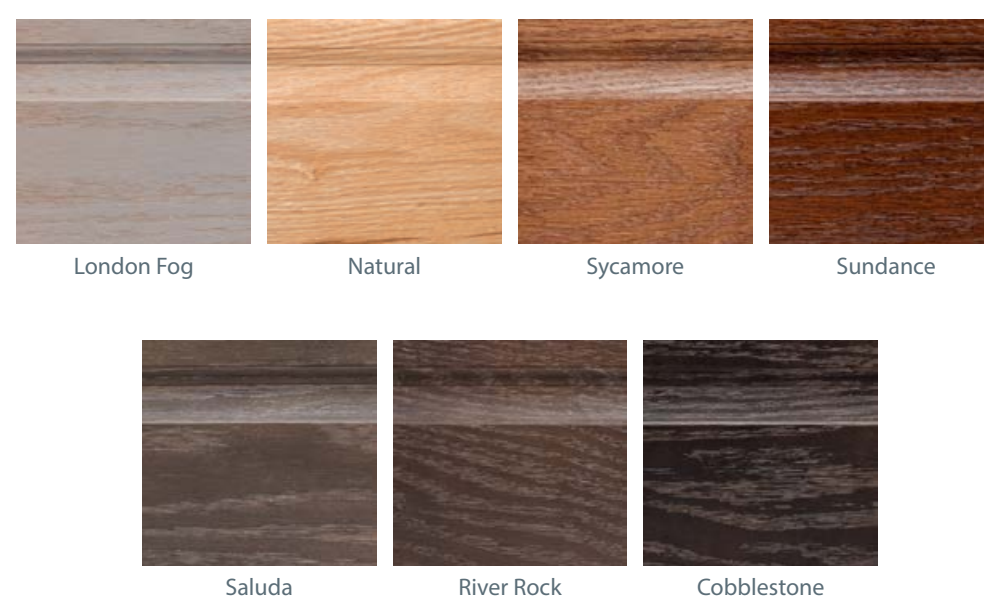

Edgewood
FP • SRRP

Lantana

Layton
FP • SRRP • RP-C

Branford
FP • SRRP • RP-C

Bristol
FP • SRRP • RP-B • RP-C

Darby
FP • SRRP • RP-C

Melbourne
FP • SRRP • RP-C

Rockledge
FP • SRRP

Sarasota 231
FP • SRRP • BP

Daytona
FP • SRRP • RP-B • RP-C

Delray
FP • SRRP • BP • RP-B • RP-C

Destin
FP • SRRP

Sarasota 300
FP • SRRP • BP

Tatum
FP • SRRP • RP-B

All 5-piece doors shown with flat panel option

STAIN OPTIONS

PAINT OPTIONS

WOOD SPECIES

CHERRY STAIN OPTIONS

MAPLE STAIN OPTIONS

OAK STAIN OPTIONS

GLAZE COLOR OPTIONS PEWTER · WHITE · CHOCOLATE · COFFEE