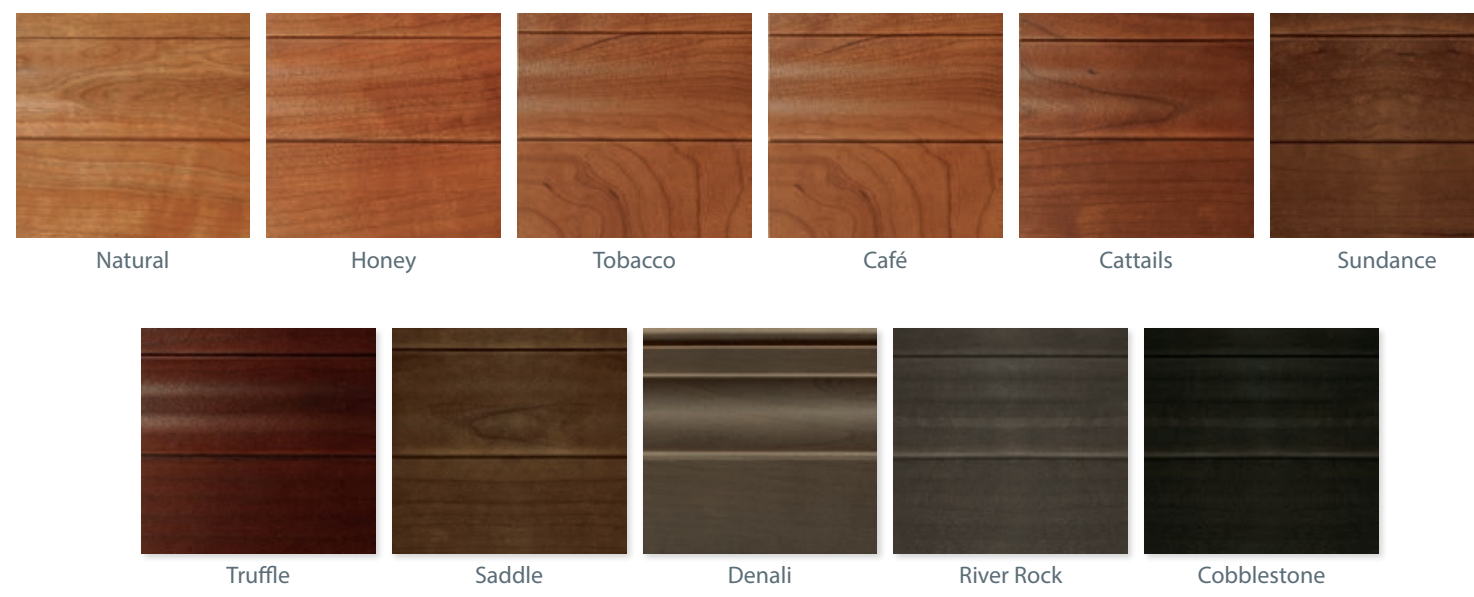

ADJUSTABLE PULLOUTS

FOR YOUR WAY OF LIFE

DOOR STYLES

DESIGNERS CHOICE

PANEL OPTIONS

Atlas 231
FP • SRRP • BP

Atlas 300
FP • SRRP • BP

Bellview
FP • SRRP

Edgewood
FP • SRRP

Lantana

Layton
FP • SRRP • RP-C

Branford
FP • SRRP • RP-C

Bristol
FP • SRRP • RP-B • RP-C

Darby
FP • SRRP • RP-C

Melbourne
FP • SRRP • RP-C

Rockledge
FP • SRRP

Sarasota 231
FP • SRRP • BP

Daytona
FP • SRRP • RP-B • RP-C

Delray
FP • SRRP • BP • RP-B • RP-C

Destin
FP • SRRP

Sarasota 300
FP • SRRP • BP

Tatum
FP • SRRP • RP-B

All 5-piece doors shown with flat panel option

STAIN OPTIONS

PAINT OPTIONS

WOOD SPECIES

CHERRY STAIN OPTIONS

MAPLE STAIN OPTIONS

OAK STAIN OPTIONS

GLAZE COLOR OPTIONS PEWTER · WHITE · CHOCOLATE · COFFEE